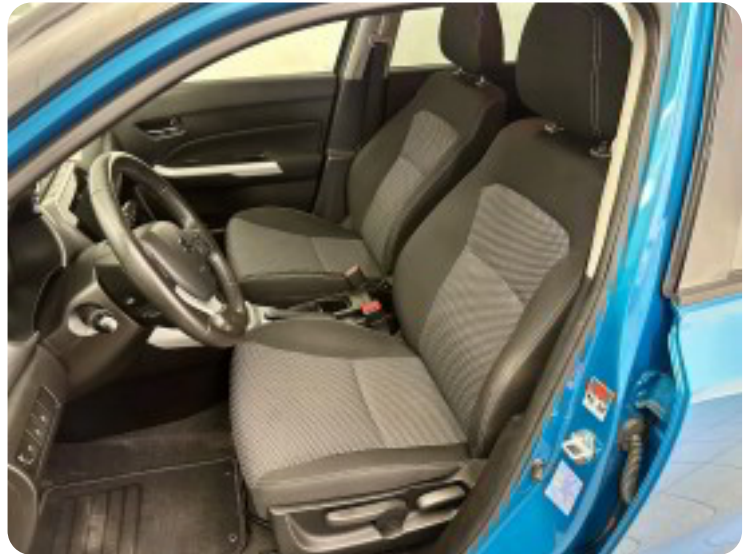

Billeder (8)