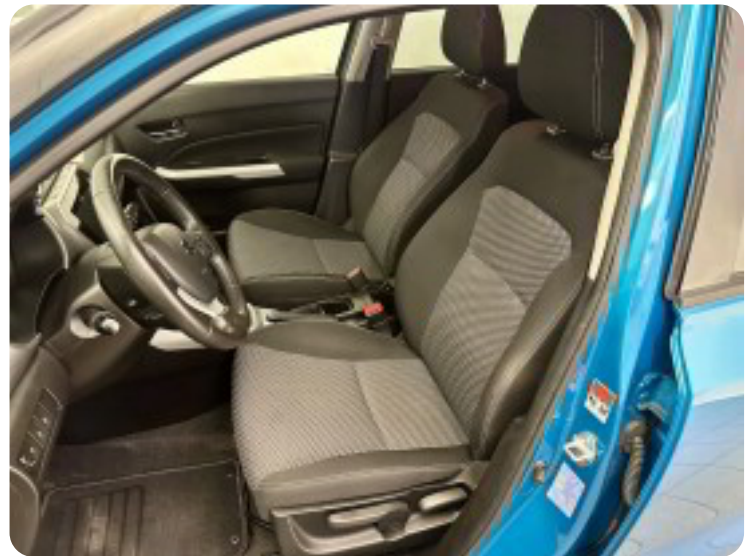

Billeder (8)