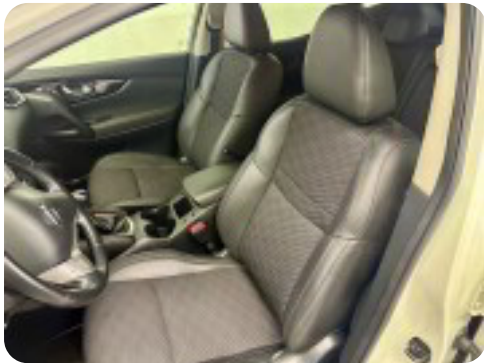

Billeder (13)

Se flere billeder på: nbc.dk/biler-til-salg/nissan-qashqai-dig-t-115-tekna-darnpzdkvqm