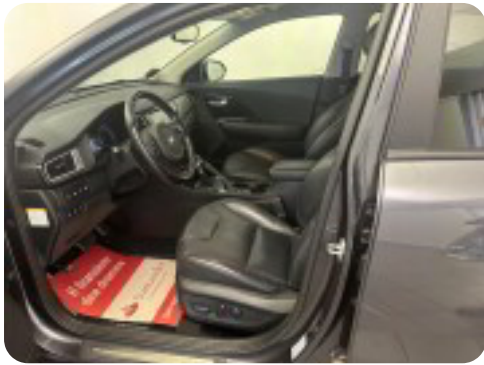

## Kia Niro

PHEV Advance DCT

**Solgt**

## Beskrivelse af Kia Niro

- Super fin Kia Plug-in hybrid
  - Adaptiv fartpilot
  - Bluetooth + Android Auto / Apple carplay
  - Trådløs mobiloplader
  - Læderindtræk
  - Automatgear
  - Parkeringssensor (for/bag)
  - Vinterhjul medfølger
- Via Santander tilbyder vi finansiering med og uden udbetaling, prøv modulet på vores hjemmeside nbc.dk •
- Vi tager gerne din gamle bil i bytte •
- Teknisk udstyr •  
kørecomputer, bagagerumsdækken, multifunktionsrat, læderrat, læderindtræk, højdejust. forsæder, el indst. førersæde, el-justerbar lændestøtte, splitbagsæde, 16" alufælge, el-klapbare sidespejle, tågelygter, tagræling, mørktonede ruder i bag, automatgear, aircondition, fuldaut. klima, 2 zone klima, fjernb. centrallås, nøglefri tænding, fartpilot, adaptiv fartpilot, udv. temp. måler, 4x el-ruder, automatisk start/stop, elektrisk parkeringsbremse, trådløs mobilopladning, app integration, dab radio, navigation, håndfrit til mobil, musikstreaming via bluetooth, android auto, apple carplay, usb-a tilslutning, aux tilslutning, regnsensor, bakkamera, parkeringssensor (bag), parkeringssensor (for), dæktryksmåler, isofix, automatisk lys, vognbaneassistent, 8 airbags, esp, vinterhjul
- RING GERNE INDEN DU KØRER HJEMMEFRA, SÅ DU UNDGÅR AT KØRE FORGÆVES •

## Billeder (14)

Se flere billeder på: [nbc.dk/biler-til-salg/kia-niro-phev-advance-dct-qdfygv1ylah](https://nbc.dk/biler-til-salg/kia-niro-phev-advance-dct-qdfygv1ylah)