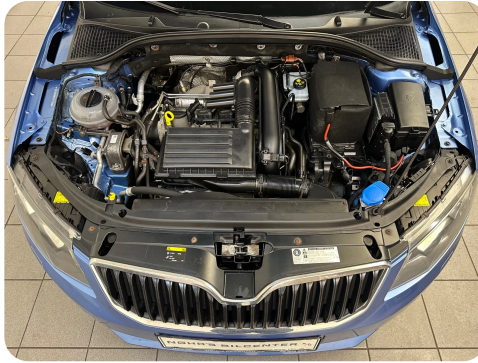

Billeder (12)

Se flere billeder på: nbc.dk/biler-til-salg/skoda-octavia-tsi-105-elegance-combi-yv2otl5rxwn