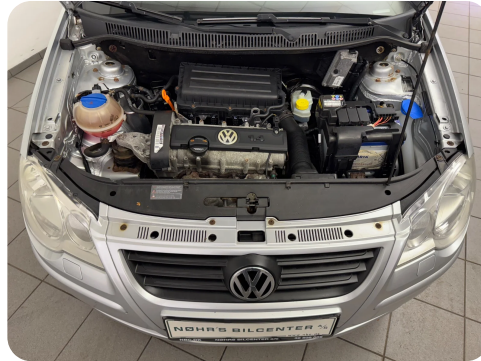

Billeder (13)

Se flere billeder på: nbc.dk/biler-til-salg/vw-polo-16v-united-4go7glw1box